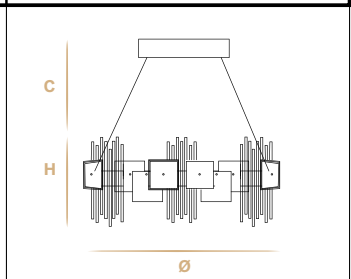

Aggancio con tiranti per sospensioni (C)
Hook with metal cables for suspension (C)

L'altezza delle sospensioni è calcolata escludendo l'aggancio.

Aggancio con rosone e tiranti H minima 24 cm - 9.44".

The height of suspensions is calculated by excluding the hook.

Hook with the ceiling cup and metal cables has the minimum height 24 cm - 9.44".

Aggancio con tiranti e tasselli a soffitto (F)

Hook with the metal cables and the fischer wall plug to the ceiling (F)

L'altezza delle sospensioni è calcolata escludendo l'aggancio. Aggancio con rosone e tiranti con tasselli a soffitto H minima 24 cm - 9.44".

The height of suspensions is calculated by excluding the hook. Hook with the ceiling cup and metal cables with the fischer wall plug to the ceiling has the minimum height 24 cm - 9.44".

24 cm
9.44"

Aggancio C
Hook C

24 cm
9.44"

Aggancio F
Hook F

92
💡 strip led - 3000 K°
24 Vdc - 60W - 5900lm
Ø 92 cm - 36.22"
H 26 cm - 10.24"

76
💡 strip led - 3000 K°
24 Vdc - 46W - 4800lm
Ø 76 cm - 29.92"
H 26 cm - 10.24"

60
💡 strip led - 3000 K°
24 Vdc - 38W - 3900lm
Ø 60 cm - 23.62"
H 26 cm - 10.24"