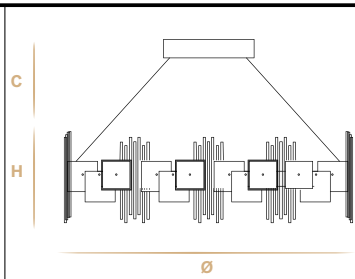

Aggancio con tiranti per sospensioni (C)
Hook with metal cables for suspension (C)

L'altezza delle sospensioni è calcolata escludendo l'aggancio.

Aggancio con rosone e tiranti H minima 24 cm - 9.44".

The height of suspensions is calculated by excluding the hook.

Hook with the ceiling cup and metal cables has the minimum height 24 cm - 9.44".

Aggancio con tiranti e tasselli a soffitto (F)

Hook with the metal cables and the fischer wall plug to the ceiling (F)

L'altezza delle sospensioni è calcolata escludendo l'aggancio. Aggancio con rosone e tiranti con tasselli a soffitto H minima 24 cm - 9.44".

The height of suspensions is calculated by excluding the hook. Hook with the ceiling cup and metal cables with the fischer wall plug to the ceiling has the minimum height 24 cm - 9.44".

24 cm
9.44"

Aggancio C
Hook C

24 cm
9.44"

Aggancio F
Hook F

92
💡 strip led - 3000 K°
24 Vdc - 60W - 5900lm
Ø 92 cm - 36.22"
H 26 cm - 10.24"

76
💡 strip led - 3000 K°
24 Vdc - 46W - 4800lm
Ø 76 cm - 29.92"
H 26 cm - 10.24"

60
💡 strip led - 3000 K°
24 Vdc - 38W - 3900lm
Ø 60 cm - 23.62"
H 26 cm - 10.24"