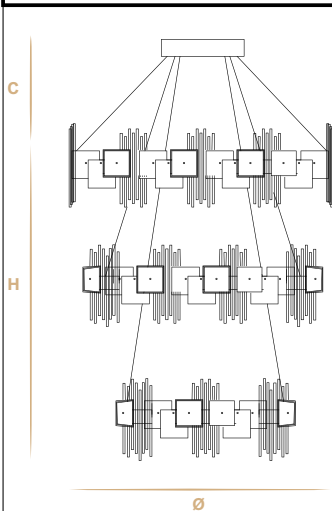

Aggancio con tiranti per sospensioni (C)
Hook with metal cables for suspension (C)

L'altezza delle sospensioni è calcolata escludendo l'aggancio.

Aggancio con rosone e tiranti H minima 24 cm - 9.44".

The height of suspensions is calculated by excluding the hook.

Hook with the ceiling cup and metal cables has the minimum height 24 cm - 9.44".

Aggancio con tiranti e tasselli a soffitto (F)

Hook with the metal cables and the fischer wall plug to the ceiling (F)

L'altezza delle sospensioni è calcolata escludendo l'aggancio. Aggancio con rosone e tiranti con tasselli a soffitto H minima 24 cm - 9.44".

The height of suspensions is calculated by excluding the hook. Hook with the ceiling cup and metal cables with the fischer wall plug to the ceiling has the minimum height 24 cm - 9.44".

24 cm
9.44"

Aggancio C
Hook C

24 cm
9.44"

Aggancio F
Hook F

92
💡 strip led - 3000 K°
24 Vdc - 60W - 5900lm
Ø 92 cm - 36.22"
H 26 cm - 10.24"

76
💡 strip led - 3000 K°
24 Vdc - 46W - 4800lm
Ø 76 cm - 29.92"
H 26 cm - 10.24"

60
💡 strip led - 3000 K°
24 Vdc - 38W - 3900lm
Ø 60 cm - 23.62"
H 26 cm - 10.24"