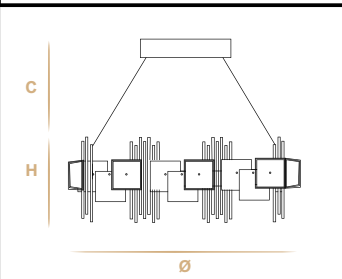

Aggancio con tiranti per sospensioni (C)
Hook with metal cables for suspension (C)

L'altezza delle sospensioni è calcolata escludendo l'aggancio.

Aggancio con rosone e tiranti H minima 24 cm - 9.44".

The height of suspensions is calculated by excluding the hook.

Hook with the ceiling cup and metal cables has the minimum height 24 cm - 9.44".

Aggancio con tiranti e tasselli a soffitto (F)

Hook with the metal cables and the fischer wall plug to the ceiling (F)

L'altezza delle sospensioni è calcolata escludendo l'aggancio. Aggancio con rosone e tiranti con tasselli a soffitto H minima 24 cm - 9.44".

The height of suspensions is calculated by excluding the hook. Hook with the ceiling cup and metal cables with the fischer wall plug to the ceiling has the minimum height 24 cm - 9.44".

24 cm
9.44"

Aggancio C
Hook C

24 cm
9.44"

Aggancio F
Hook F

92
💡 strip led - 3000 K°
24 Vdc - 60W - 5900lm
Ø 92 cm - 36.22"
H 26 cm - 10.24"

76
💡 strip led - 3000 K°
24 Vdc - 46W - 4800lm
Ø 76 cm - 29.92"
H 26 cm - 10.24"

60
💡 strip led - 3000 K°
24 Vdc - 38W - 3900lm
Ø 60 cm - 23.62"
H 26 cm - 10.24"